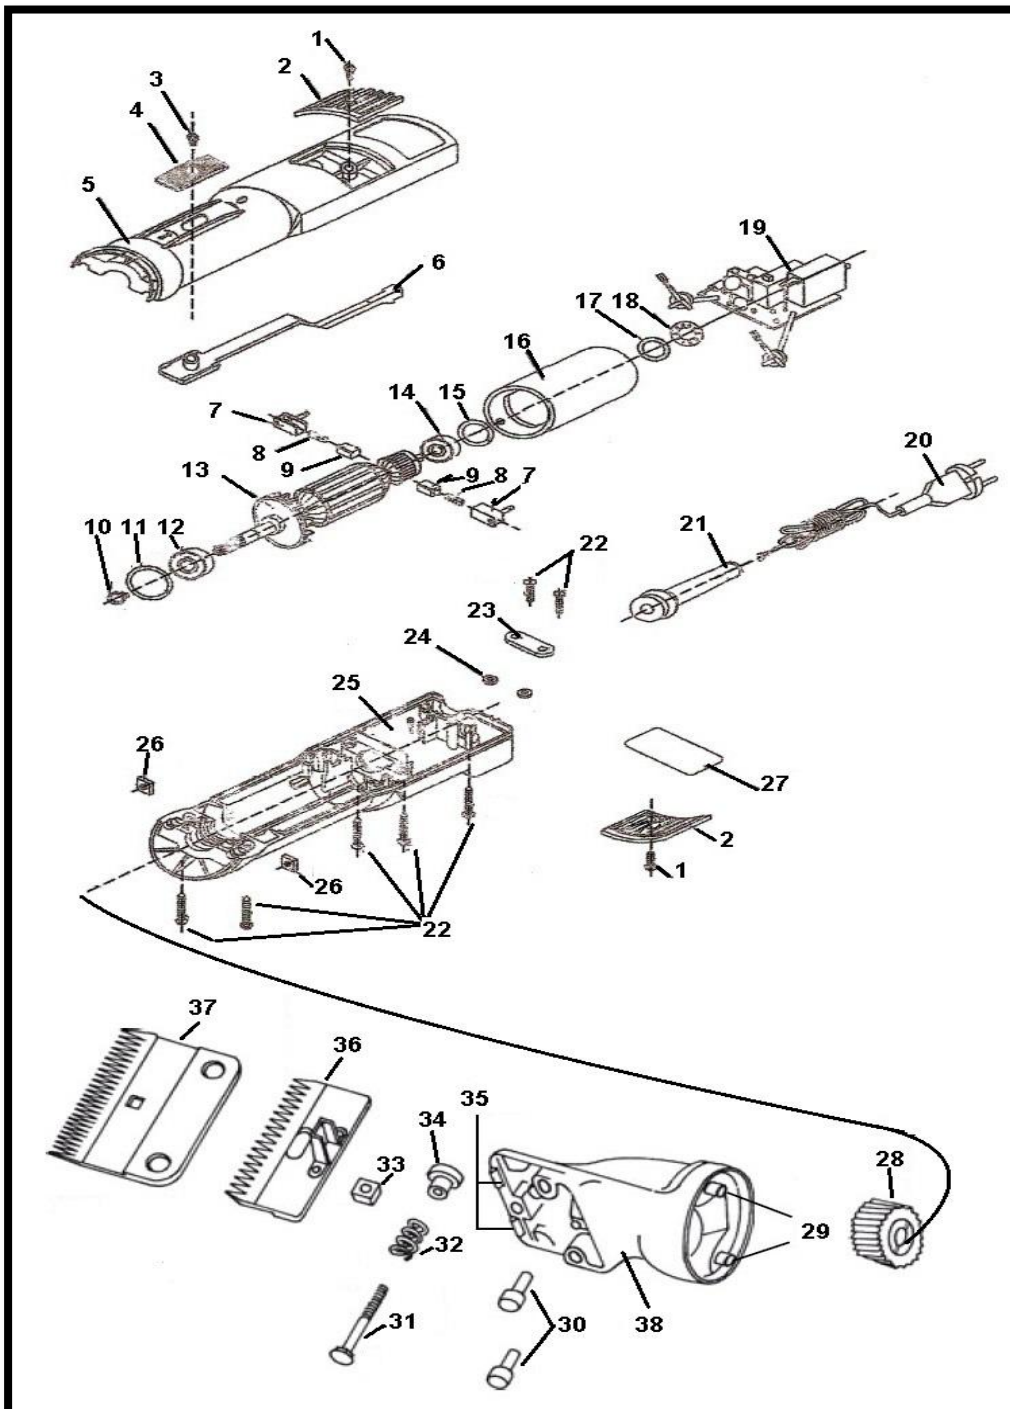

Hauptner Electric 2000 PLUS bordeauxrood paardenscheermachine

Hauptner Electric 2000 PLUS

POSITIE	BESTELNR.	OMSCHRIJVING
1	89100970	Schroef voor stofzeef
2	89100960	Stofzeef
3	89100750	Schroef voor schakelknop
4	89500410	Schakelknop
5	89503.34T	Behuizing boven BORDEAUXROOD
6	89500670	Hendel
7	89500260	Koolborstelhouder
8 + 9	89500430	Koolborstels met veer
10	89500320	Borgring voor anker
11	89500290	O-ring voor kogellager 608-ZZ
12	87100400	Kogellager 608-ZZ
13	89500720	Anker met lagere
14	88000550	Kogellager 626-ZZ
15	89500310	O-ring voor kogellager 626-ZZ
16	89500550	Stator of veldmagneet
17	89500390	Schrijfje voor anker
18	89100700	Schotelveer
19	89500510	Printplaat
20	89500470	Aansluitkabel
21	89500480	Kabelbeschermer
22	89500490	Schroef voor behuizing
23	89500450	Kabelklem
25	89503.35T	Behuizing onderzijde BORDEAUXROOD
26	89900400	Vierkant moer M5
	89503600	Scheerkop compleet met messen
28	89500080	Excenterandwiel
29	89500610	Schroef voor scheerkop aan motor
30	89100030	Kunststof nok voor ondermes
31	86831040	Stelschroef voor mes
32	89500030	Drukveer
33	89500110	Excenterblokje (5 stusk)
34	89500050	Regelmoer
35	86831020	Nok metaal
	89500020	Spiraal spanstif voor nok
36	86833	Bovenmes 17 tands
37	86872	Ondermes 28 tands
38	89500800	Scheerkop compleet zonder messen